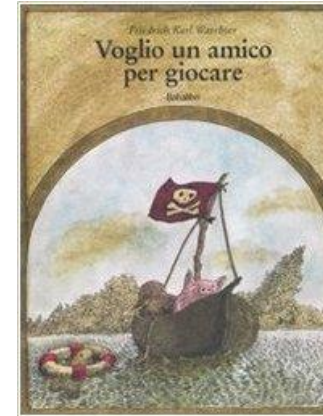

L'AMICO E' .....

Libri letti:

Voglio un amico per giocare

Un amico da trovare

Vuoi essere mio amico?

Mario trova un amico

Vuoi essere mio amico?